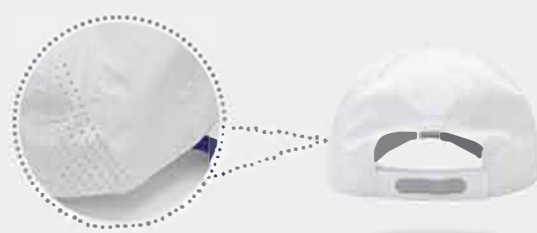

LÍNEA - BB

BB POLY 05

- Talla: Unitalla 58 cm
- Material: Poliéster
- Tipo: **Abierto (velcro)**
- Franja trasera **Reflectante**

Negro