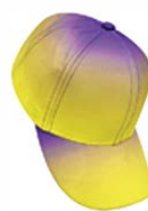

## BB MASTILO POPSI

- Talla: Unitalla 58 cm
- Material: Poliéster
- Tipo: Abierto (hebilla metálica)

Negro/blanco

Marino/blanco

Fiusha/blanco

Morado/amarillo

Amarillo/fiusha

Amarillo/turquesa