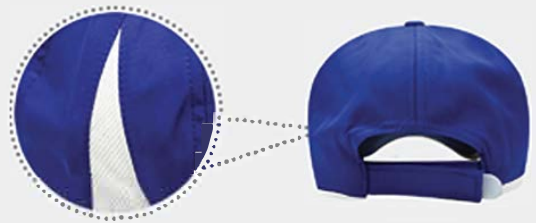

## BB POLY 04

- Talla: Unitalla 58 cm
- Material: Poliéster
- Tipo: Abierto (velcro)
- Detalle Dri-Fit

Negro

Marino

Blanco

Gris osc

Rey

Rojo